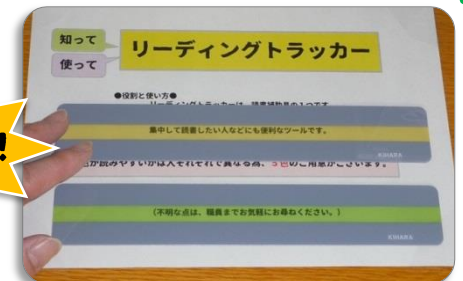

全国の書店員が選ぶおすすめ本
大賞&ノミネート作品
10冊すべて湧学館で読めます♪

- 大賞『羊と鋼の森』 宮下奈都
- 2位『君の臍臓をたべたい』 住野よる
- 3位『世界の果てのこどもたち』 中脇初枝

6月の展示

時代劇

みんなが“読める”環境づくり

大活字本・録音図書コーナー が1つになりました

文字が大きい大活字本、本を耳で楽しむ録音図書(朗読 CD)のほか、拡大鏡もすぐそばにあります。文字が見えにくい方、目の疲れやすい方もどうぞご利用ください。

NEW!

リーディングトラッカー

本の上に当てて使用する読書補助具です。余計な行を隠すことで、読みたい行だけに視点を集中して文章が読めるしおりのようになっています。

「障害者差別解消法」が2016年4月に施行されました。障害や困りごとがあり、図書館の利用が妨げられている方はいらっしゃいませんか? 湧学館では、誰もが利用しやすい図書館であるためにいろいろなものや設備を用意しています。湧学館・図書館の利用にあたって、困ったこと・不便なことなどがありましたら、いつでもご相談ください。