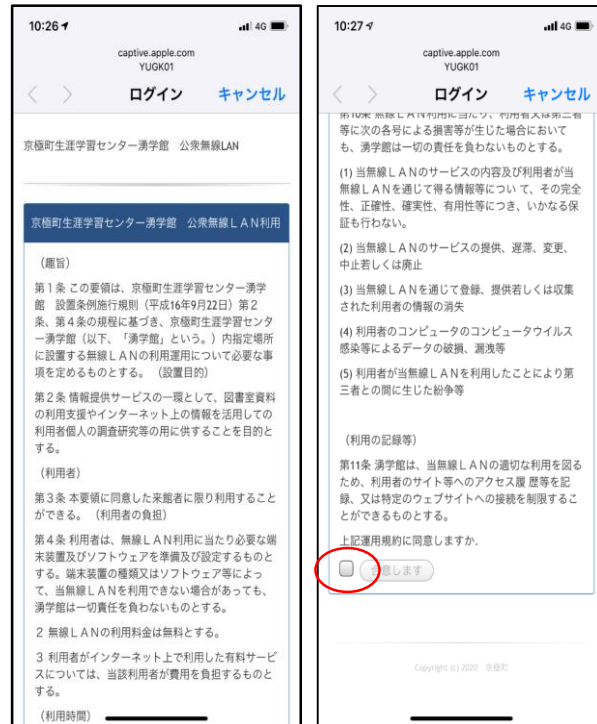

①Wi-Fi選択画面より『YUGK01』を選択

スマートフォンのWi-Fi機能を必ずONにしてください。

②運用利用規約が表示されます。内容を確認し下部にチェックを入れ『合意』ボタンを押下して下さい。

③ログイン選択画面がでたら『E-mailでログイン』を押下して下さい。

④E-mailの入力画面が出たらメールアドレスを入力し『OK』を押下して下さい。

⑤登録されたE-mailに接続するためのUrlが送信されるのでクリックして下さい。

⑥完了表示になりましたら使用可能です。フリーWi-Fiをお楽しみください。