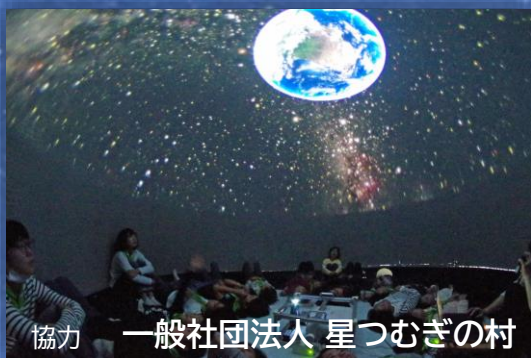

## プラネタリウム

がやってくる!

**9/1** (日) **10:00**  
~ **16:00**

参加  
無料

会場

生涯学習センター湧学館  
1階エントランスホール

その日その場所や、みなさんの誕生日の星座紹介から  
宇宙へ出かけ、惑星を巡り銀河の果てへ…星空ナビゲーターがご案内します

### プラネタリウム投影時間

- ① 10:30~    ② 13:30~  
③ 14:30~    ④ 15:30~

お子さまから大人まで楽しめます☆  
約4mのエアドーム内で行います  
約30分間・定員各15名《予約優先》

協力 一般社団法人 星つむぎの村